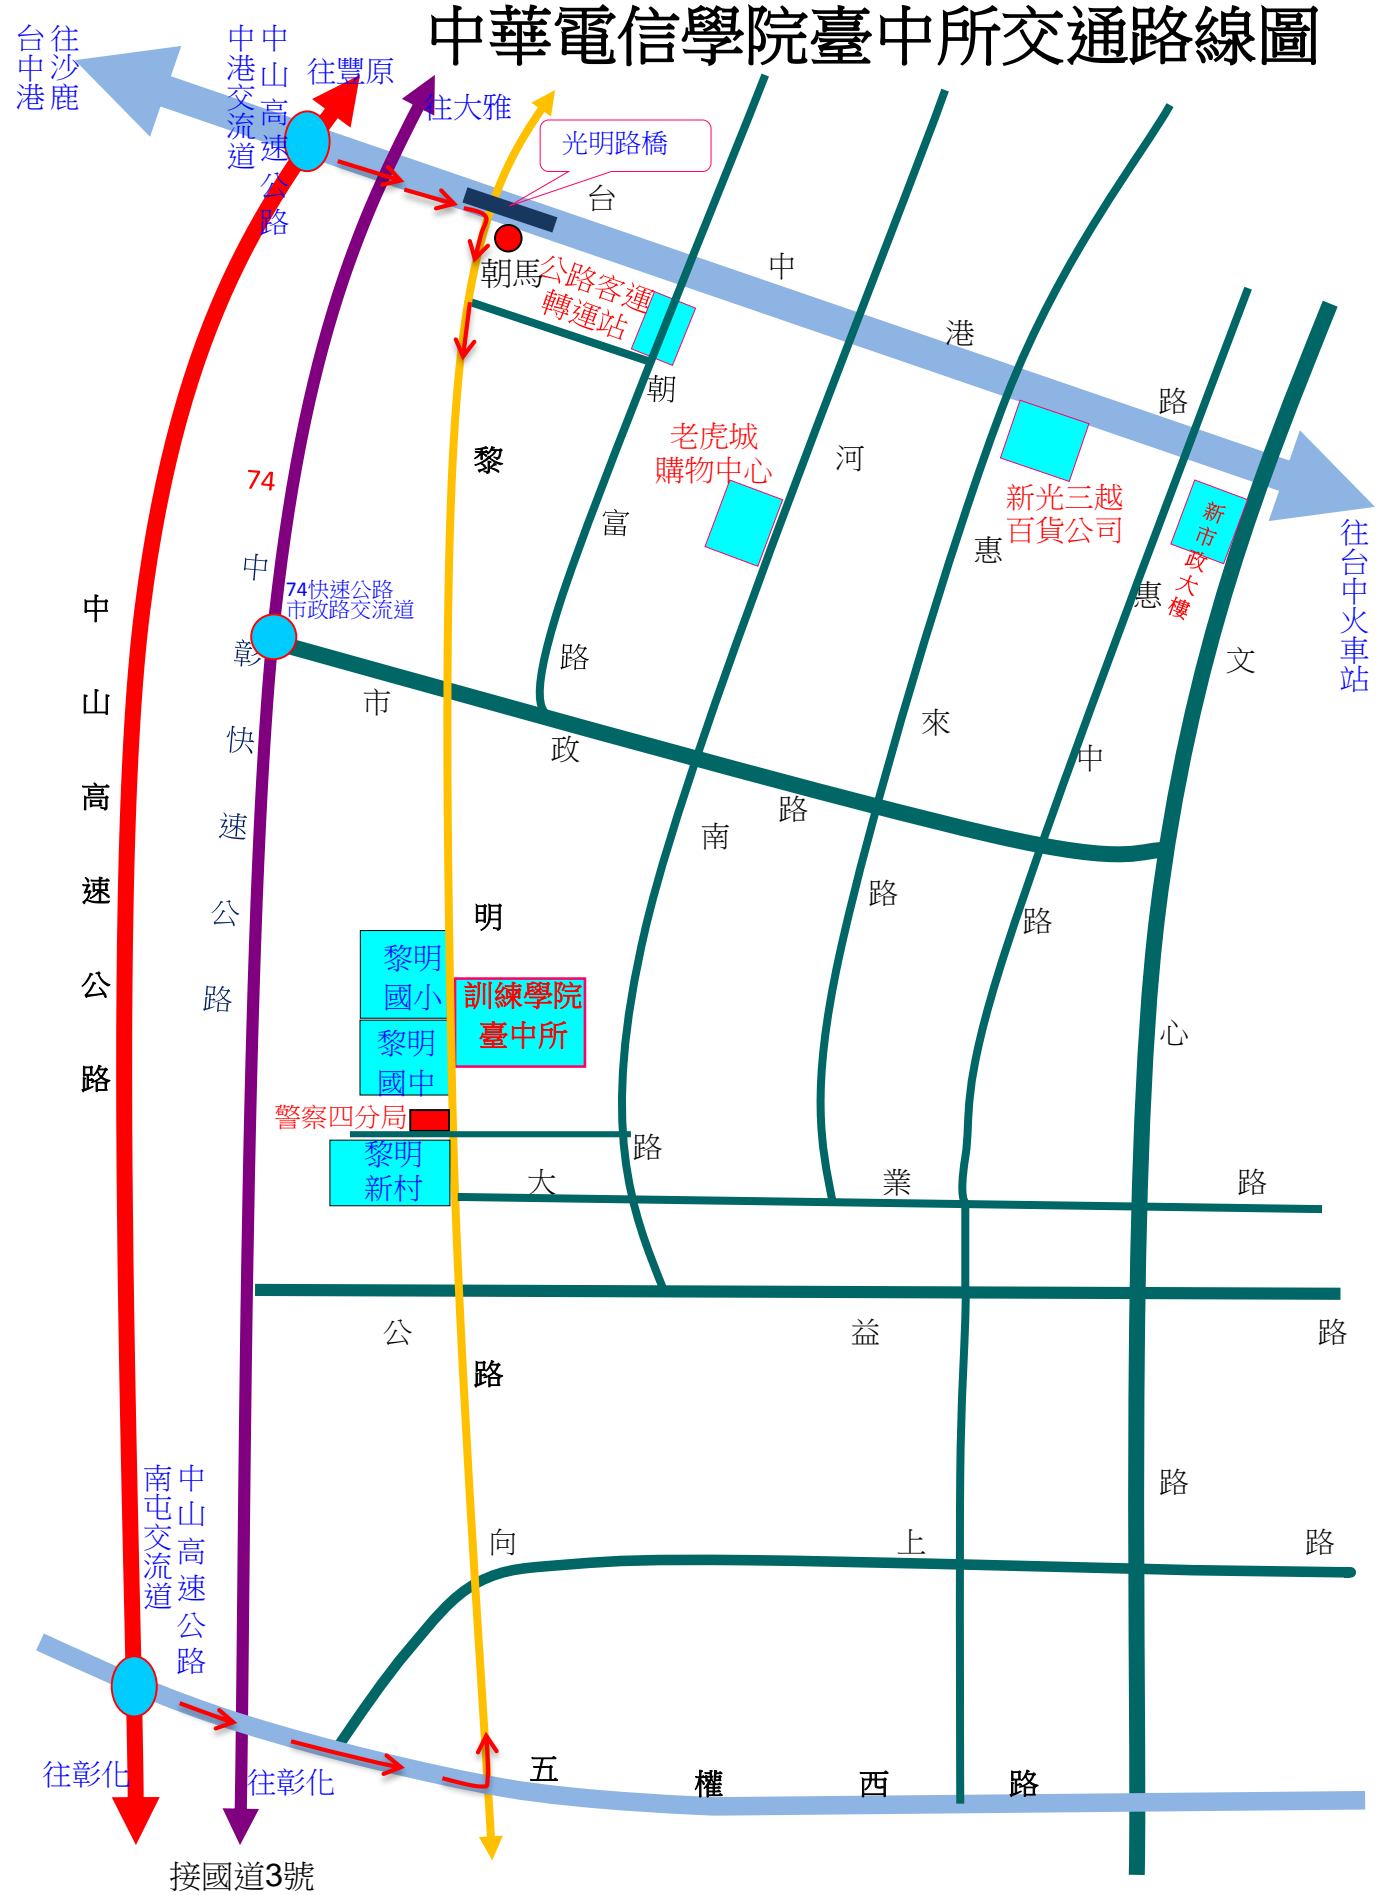

中華電信學院臺中所交通路線圖

交通資訊

電信學院台中所地址：台中市南屯區黎明路 2 段658號

電話：04-2344-3509

1、自行開車者：

GPS X 座標：120.635613

GPS Y 座標：24.157476

可由中山高速公路中港交流道下高速公路，經台中港路往台中市區方向前進，(不要上光明路橋)沿高架橋下右側行駛，遇第一個紅綠燈右轉黎明路，前行約1500公尺即達本所。

2、搭乘火車者：

可在台中火車站前搭乘「統聯客運75路或81路市內公車」至『黎明國小』站下車。

3、搭乘遠程客運者：

搭乘統聯、國光、和欣或尊龍客運(經台中港路)，於朝馬站下車，沿黎明路南行約1500公尺即達本所。

4、搭乘高速鐵路者：

可在台中(烏日)高鐵站搭乘高鐵之免費接駁專車(僑光技術學院線)至『黎明新村』站下車，沿黎明路北行約100公尺即達本所。